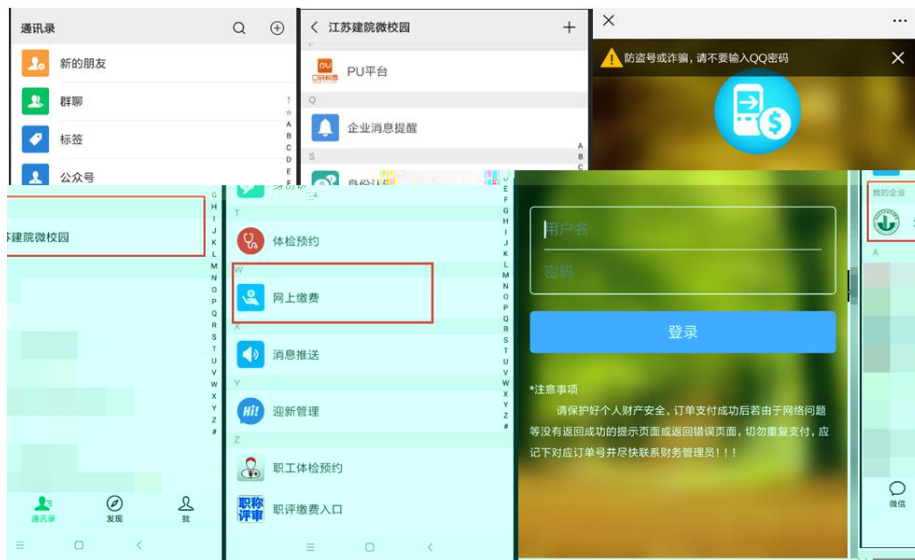

新在完成 建 微校园 册后，打开微信 录， 入“ 建 微校
园”， 击“ 上 ”， 入 户名和密 后 。

户名：录取 书上 号；

初始密 ： 份 后六位。

： 份 号最后字母 X 大写，密 修改后与 密 一 。

核对 己 姓名、学号及学 关信息， 击右下 支付即可。